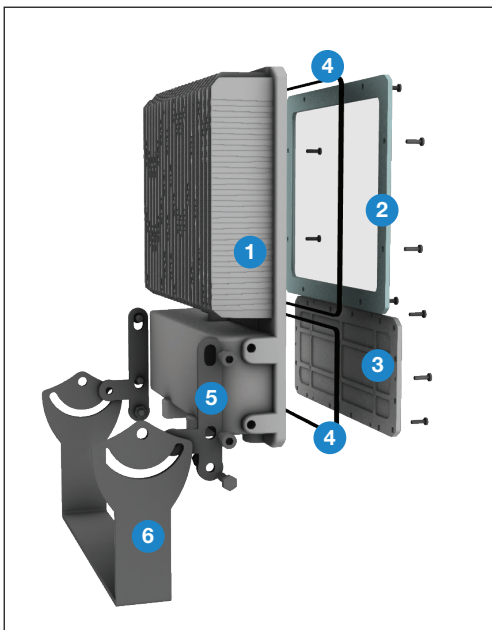

MERCAN

60W Cephe ve Alan LED Aydınlatma Armatürü

Ürün Kodu

: VL508060-M

Standart Model

Ürün ölçüleri (mm)

	a	b	h
Standart	480	326	90

Ağırlık (kg)

60W	7,50
-----	------

Projektör Konsolu

Ürün Parça Listesi

- 1) Gövde
- 2) Cam
- 3) Sürücü kapağı
- 4) Conta
- 5) Konsol bağlantı kulağı
- 6) Konsol

• YAVUZ, önceden bildirmeksizin gerekli gördüğü değişiklikleri yapma hakkını saklı tutar.