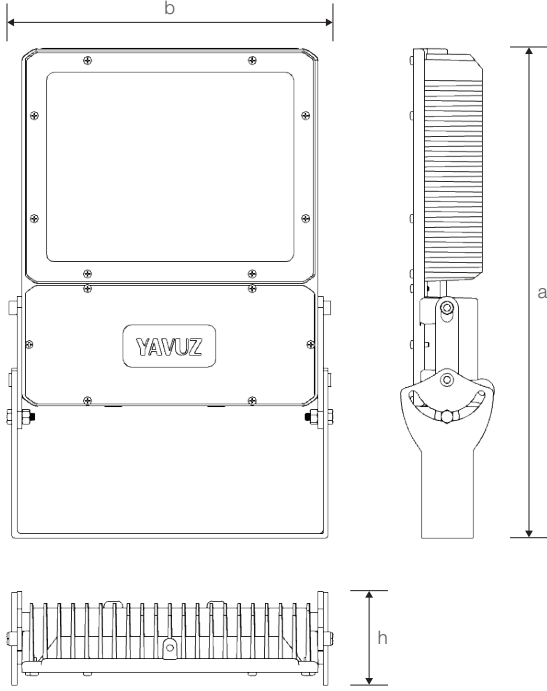

MERCAN

60W Cephe ve Alan LED Aydınlatma Armatürü

Ürün Kodu

: VL508060-M

Standart Model

Ürün ölçüleri (mm)

	a	b	h
Standart	480	326	90

Ağırlık (kg)

60W	7,50
-----	------

Projektör Konsolu

Ürün Parça Listesi

- 1) Gövde
- 2) Cam
- 3) Sürücü kapağı
- 4) Conta
- 5) Konsol bağlantı kulağı
- 6) Konsol

• YAVUZ, önceden bildirmeksizin gerekli gördüğü değişiklikleri yapma hakkını saklı tutar.