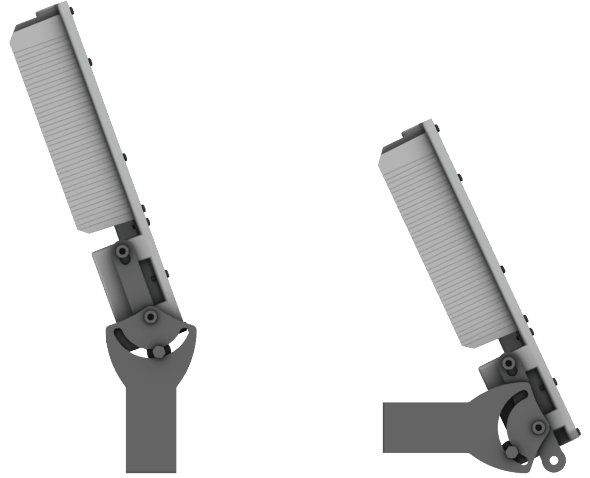

Projektör Konsolu