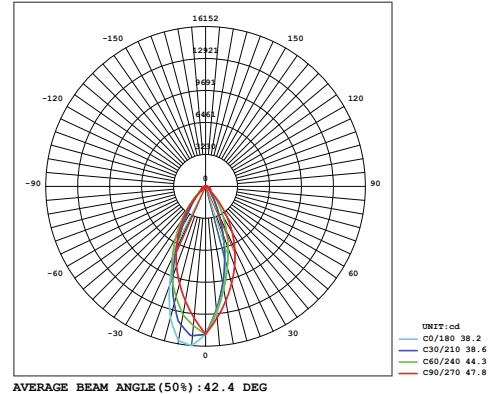

Işık Eğrisi

Renk Sıcaklık Tablosu

Opsiyonel Özellikler

Renk Sıcaklığı	: 3000K / 4000K / 5700K
Dali Uyumluluğu	: Var
Sensör	: Var